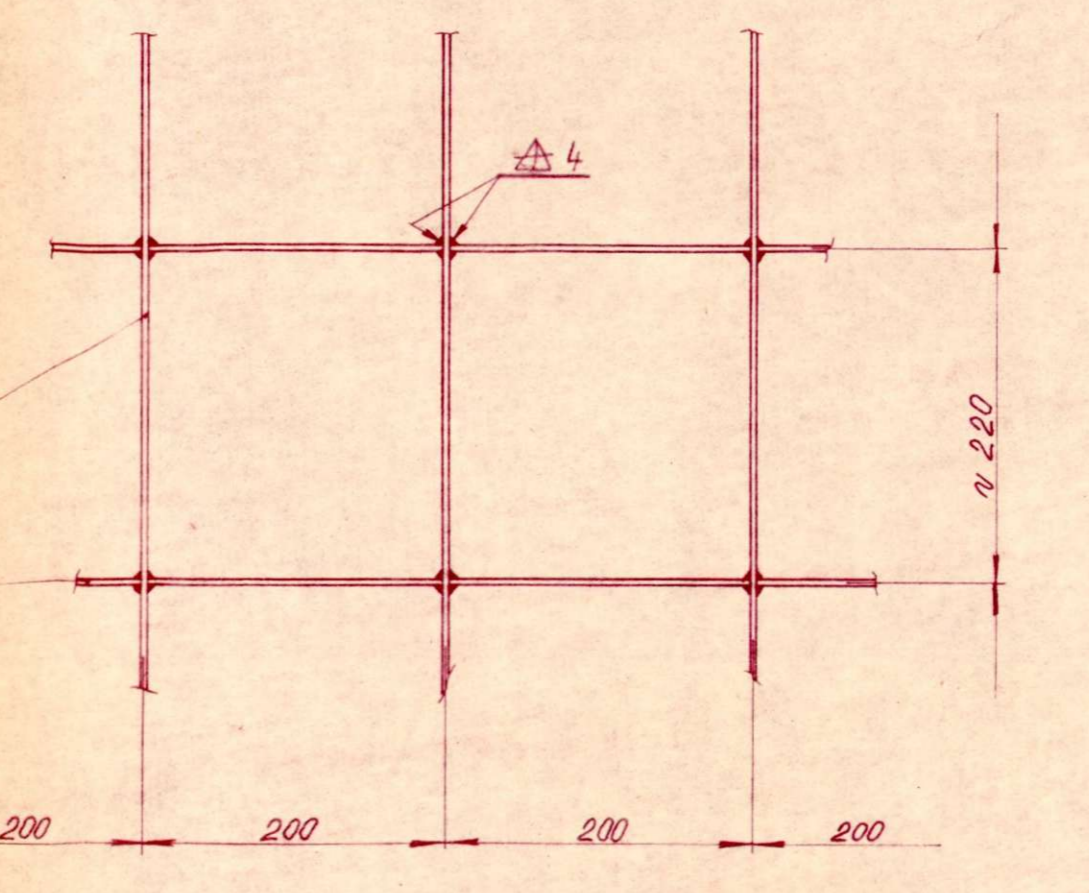

PLOŠINA
M 1:20

HLIDAČ LAN
M 1:10

PODLAHA KLECE
M 1:25

DETAIL C
M 1:5

DIVÁČENÍ SLUŽBA PRAHA
národní podnik
projekt
střed ÚŘEADU a Bna

15

PROJEKCE	DIVÁČENÍ SLUŽBA PRAHA	ROZKRYV	1:25 (1:10, 1:20)
VLASTNÍK	VUS - PRAHA	BRÁNĚ	10-9
OBJEKT	SJEZDOVÝ PALÁC - SPOL. SÁL	HRADA	250-10-09 a
NÁZEV VÝKRESU	KLEC STOLU	PROJEKT	10.4