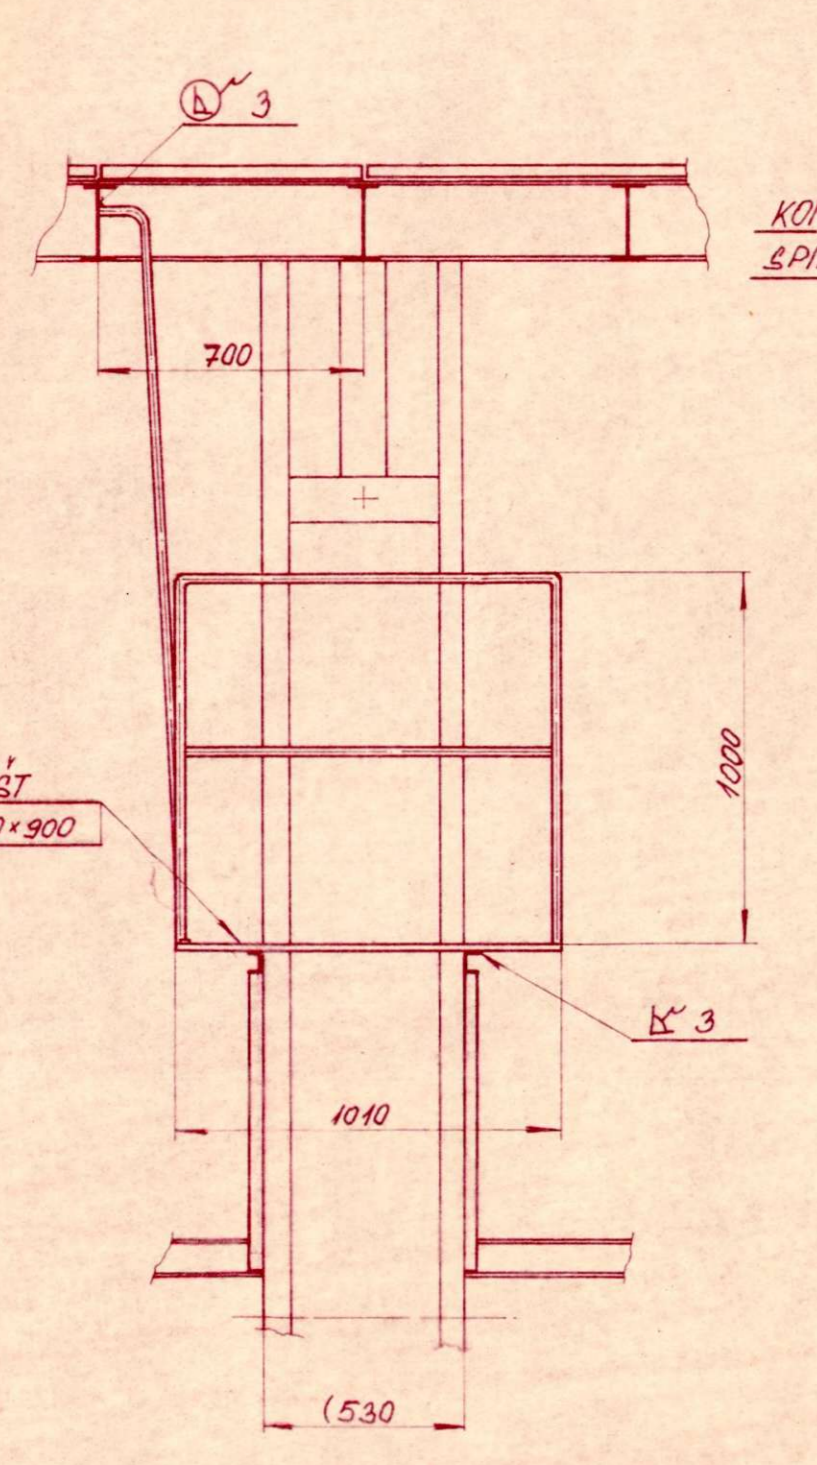

PLOŠINA
M 1:20

HLIDAČ LAN
M 1:10

PODLAHA KLECE
M 1:25

DETAIL C
M 1:5

DIVÁČENÍ SLUŽBA PRAHA
národní podnik
projekt
střed ÚŘEADU a Bna

15

PROJEKCE	DIVÁČENÍ SLUŽBA PRAHA	ROZKRYV	1:25 (1:10, 1:20)
VLASTNÍK	VUS - PRAHA	BRÁNĚ	10-9
OBJEKT	SJEZDOVÝ PALÁC - SPOL. SÁL	HRADA	250-10-09 a
NÁZEV VÝKRESU	KLEC STOLU	PROJEKT	10.4