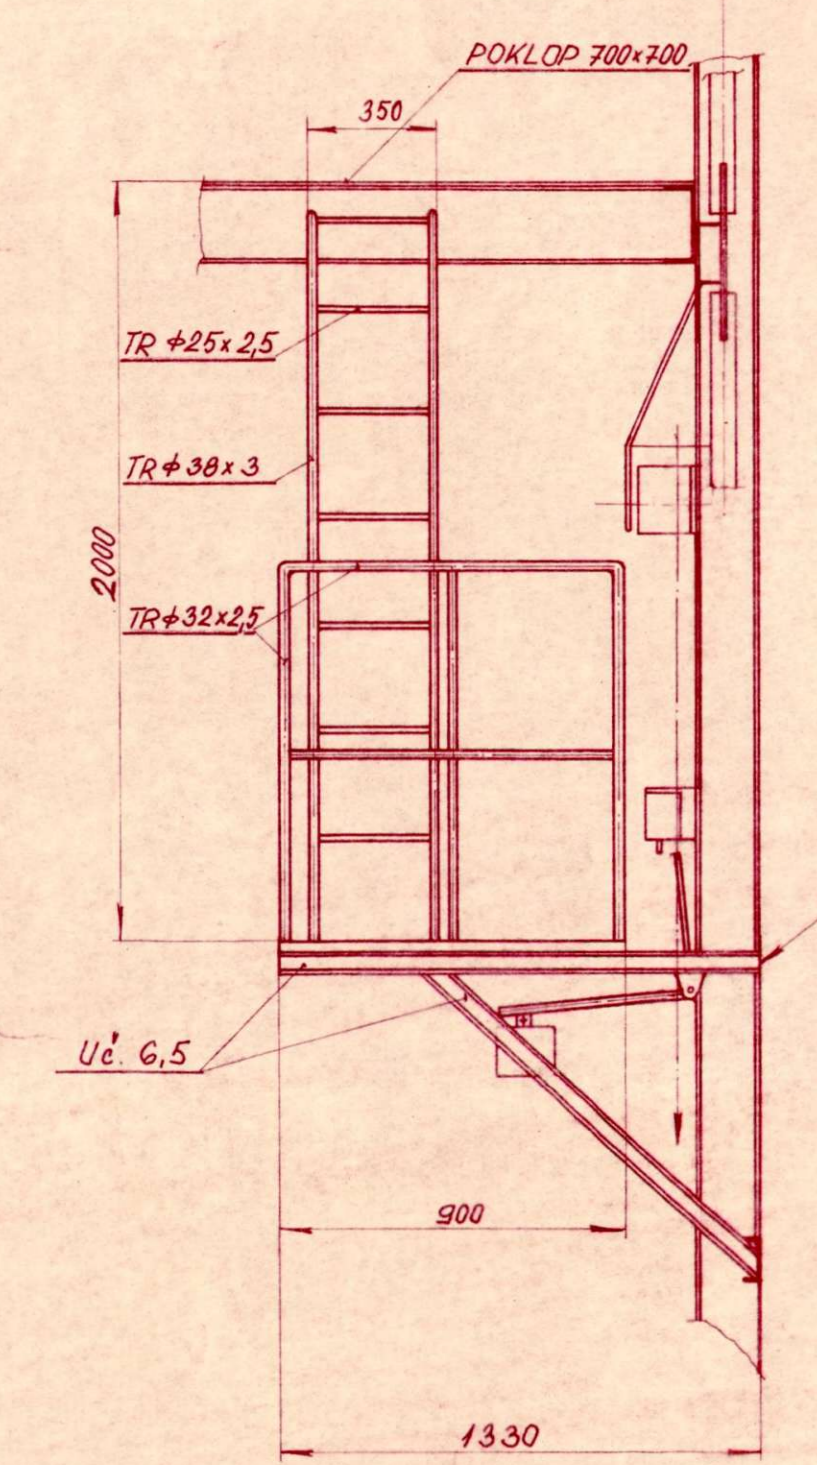

PLOŠINA
M 1:20

HLIDAČ LAN
M 1:10

PODLAHA KLECE
M 1:25

DETAIL C
M 1:5

DIVÁČENÍ SLUŽBA PRAHA
národní podnik
projekt
střed ÚŘEADU a Bna

15

PROJEKCE	DIVÁČENÍ SLUŽBA PRAHA	ROZKRYV	1:25 (1:10, 1:20)
VLASTNÍK	VUS - PRAHA	BRÁNĚ	10-9
OBJEKT	SJEZDOVÝ PALÁC - SPOL. SÁL	HRADA	250-10-09 a
NÁZEV VÝKRESU	KLEC STOLU	PROJEKT	10.4