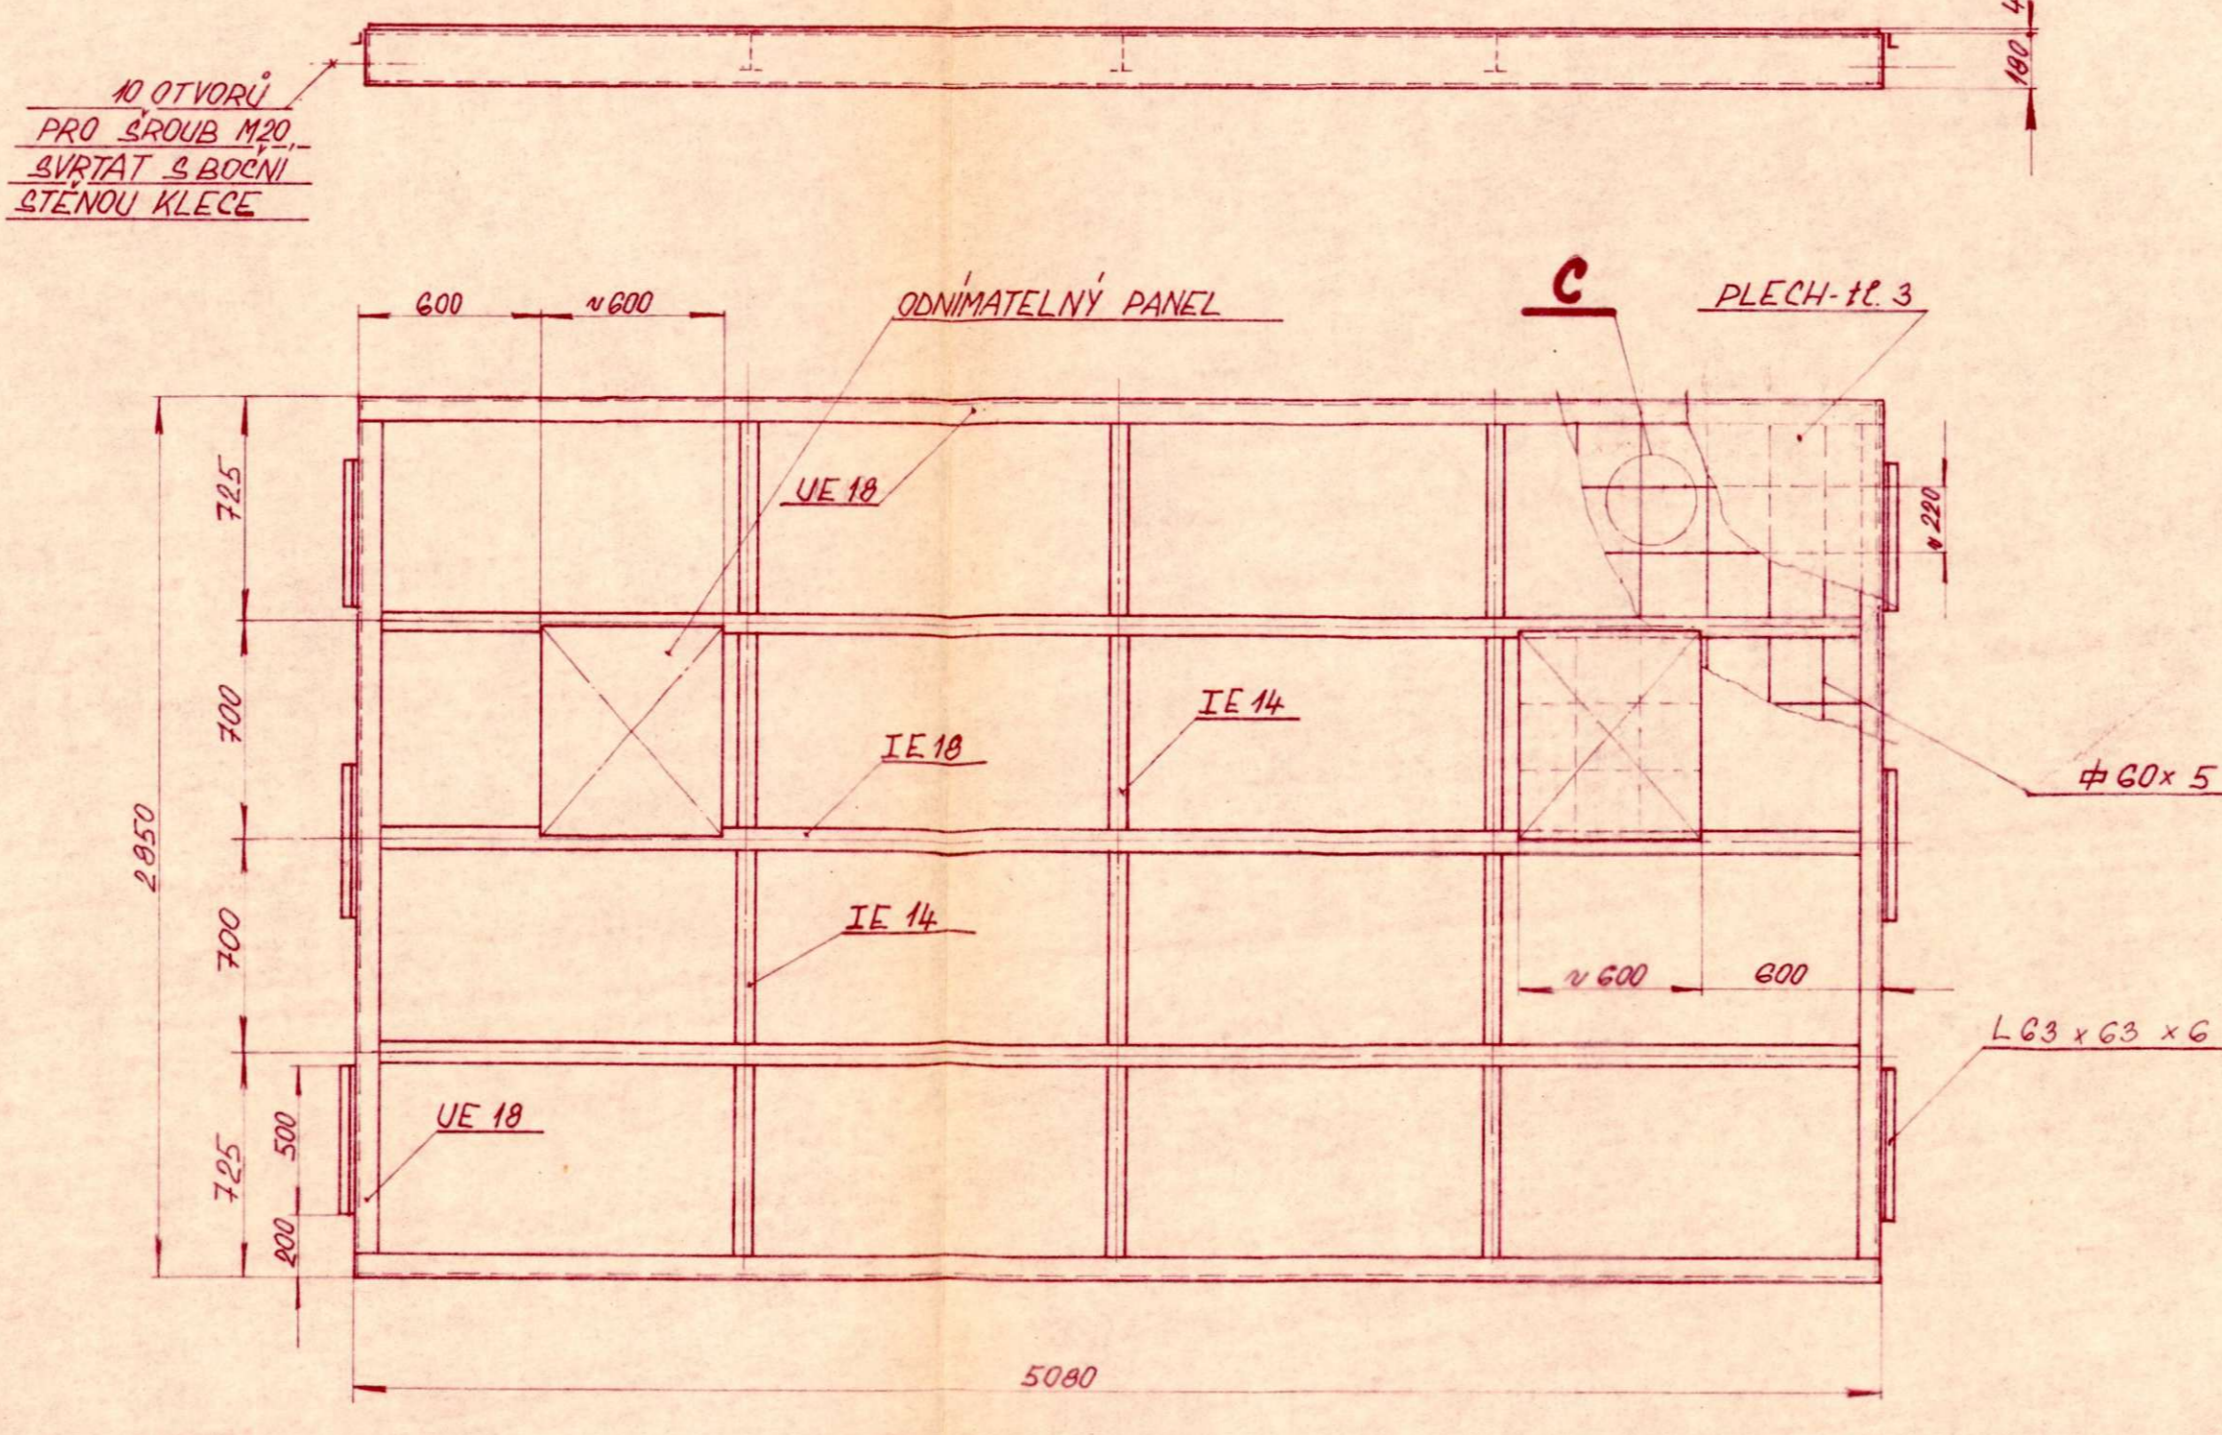

PLOŠINA
M 1:20

HLIDAČ LAN
M 1:10

PODLAHA KLECE
M 1:25

DETAIL C
M 1:5

DIVÁČENÍ SLUŽBA PRAHA
národní podnik
projekt
střed ÚŘEADU a Bna

15

PROJEKCE	DIVÁČENÍ SLUŽBA PRAHA	ROZKRYV	1:25 (1:10, 1:20)
VLASTNÍK	VUS - PRAHA	BRÁNĚ	10-9
OBJEKT	SJEZDOVÝ PALÁC - SPOL. SÁL	HRADA	250-10-09 a
NÁZEV VÝKRESU	KLEC STOLU	PROJEKT	10.4