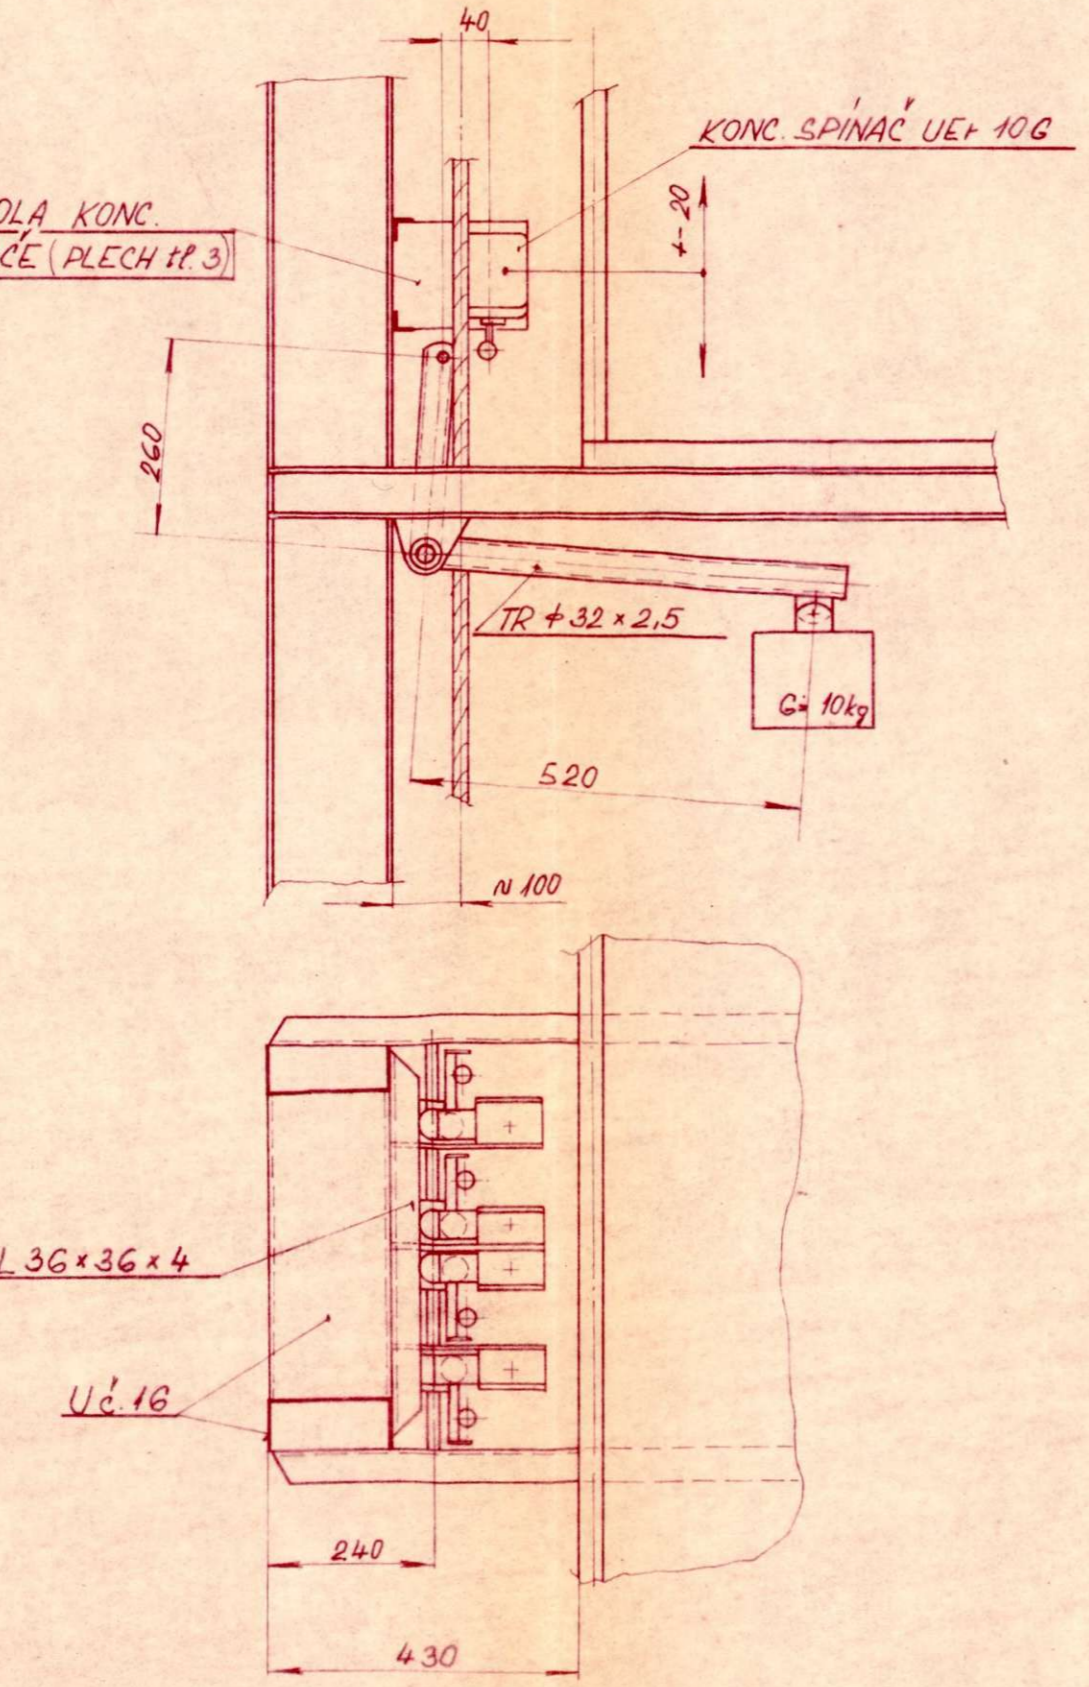

PLOŠINA
M 1:20

HLIDAČ LAN
M 1:10

PODLAHA KLECE
M 1:25

DETAIL C
M 1:5

DIVÁČENÍ SLUŽBA PRAHA
národní podnik
projekt
střed ÚŘEADU a Bna

15

PROJEKCE	DIVÁČENÍ SLUŽBA PRAHA	ROZKRYV	1:25 (1:10, 1:20)
VLASTNÍK	VUS - PRAHA	BRÁNĚ	10-9
OBJEKT	SJEZDOVÝ PALÁC - SPOL. SÁL	HRADA	250-10-09 a
NÁZEV VÝKRESU	KLEC STOLU	PROJEKT	10.4