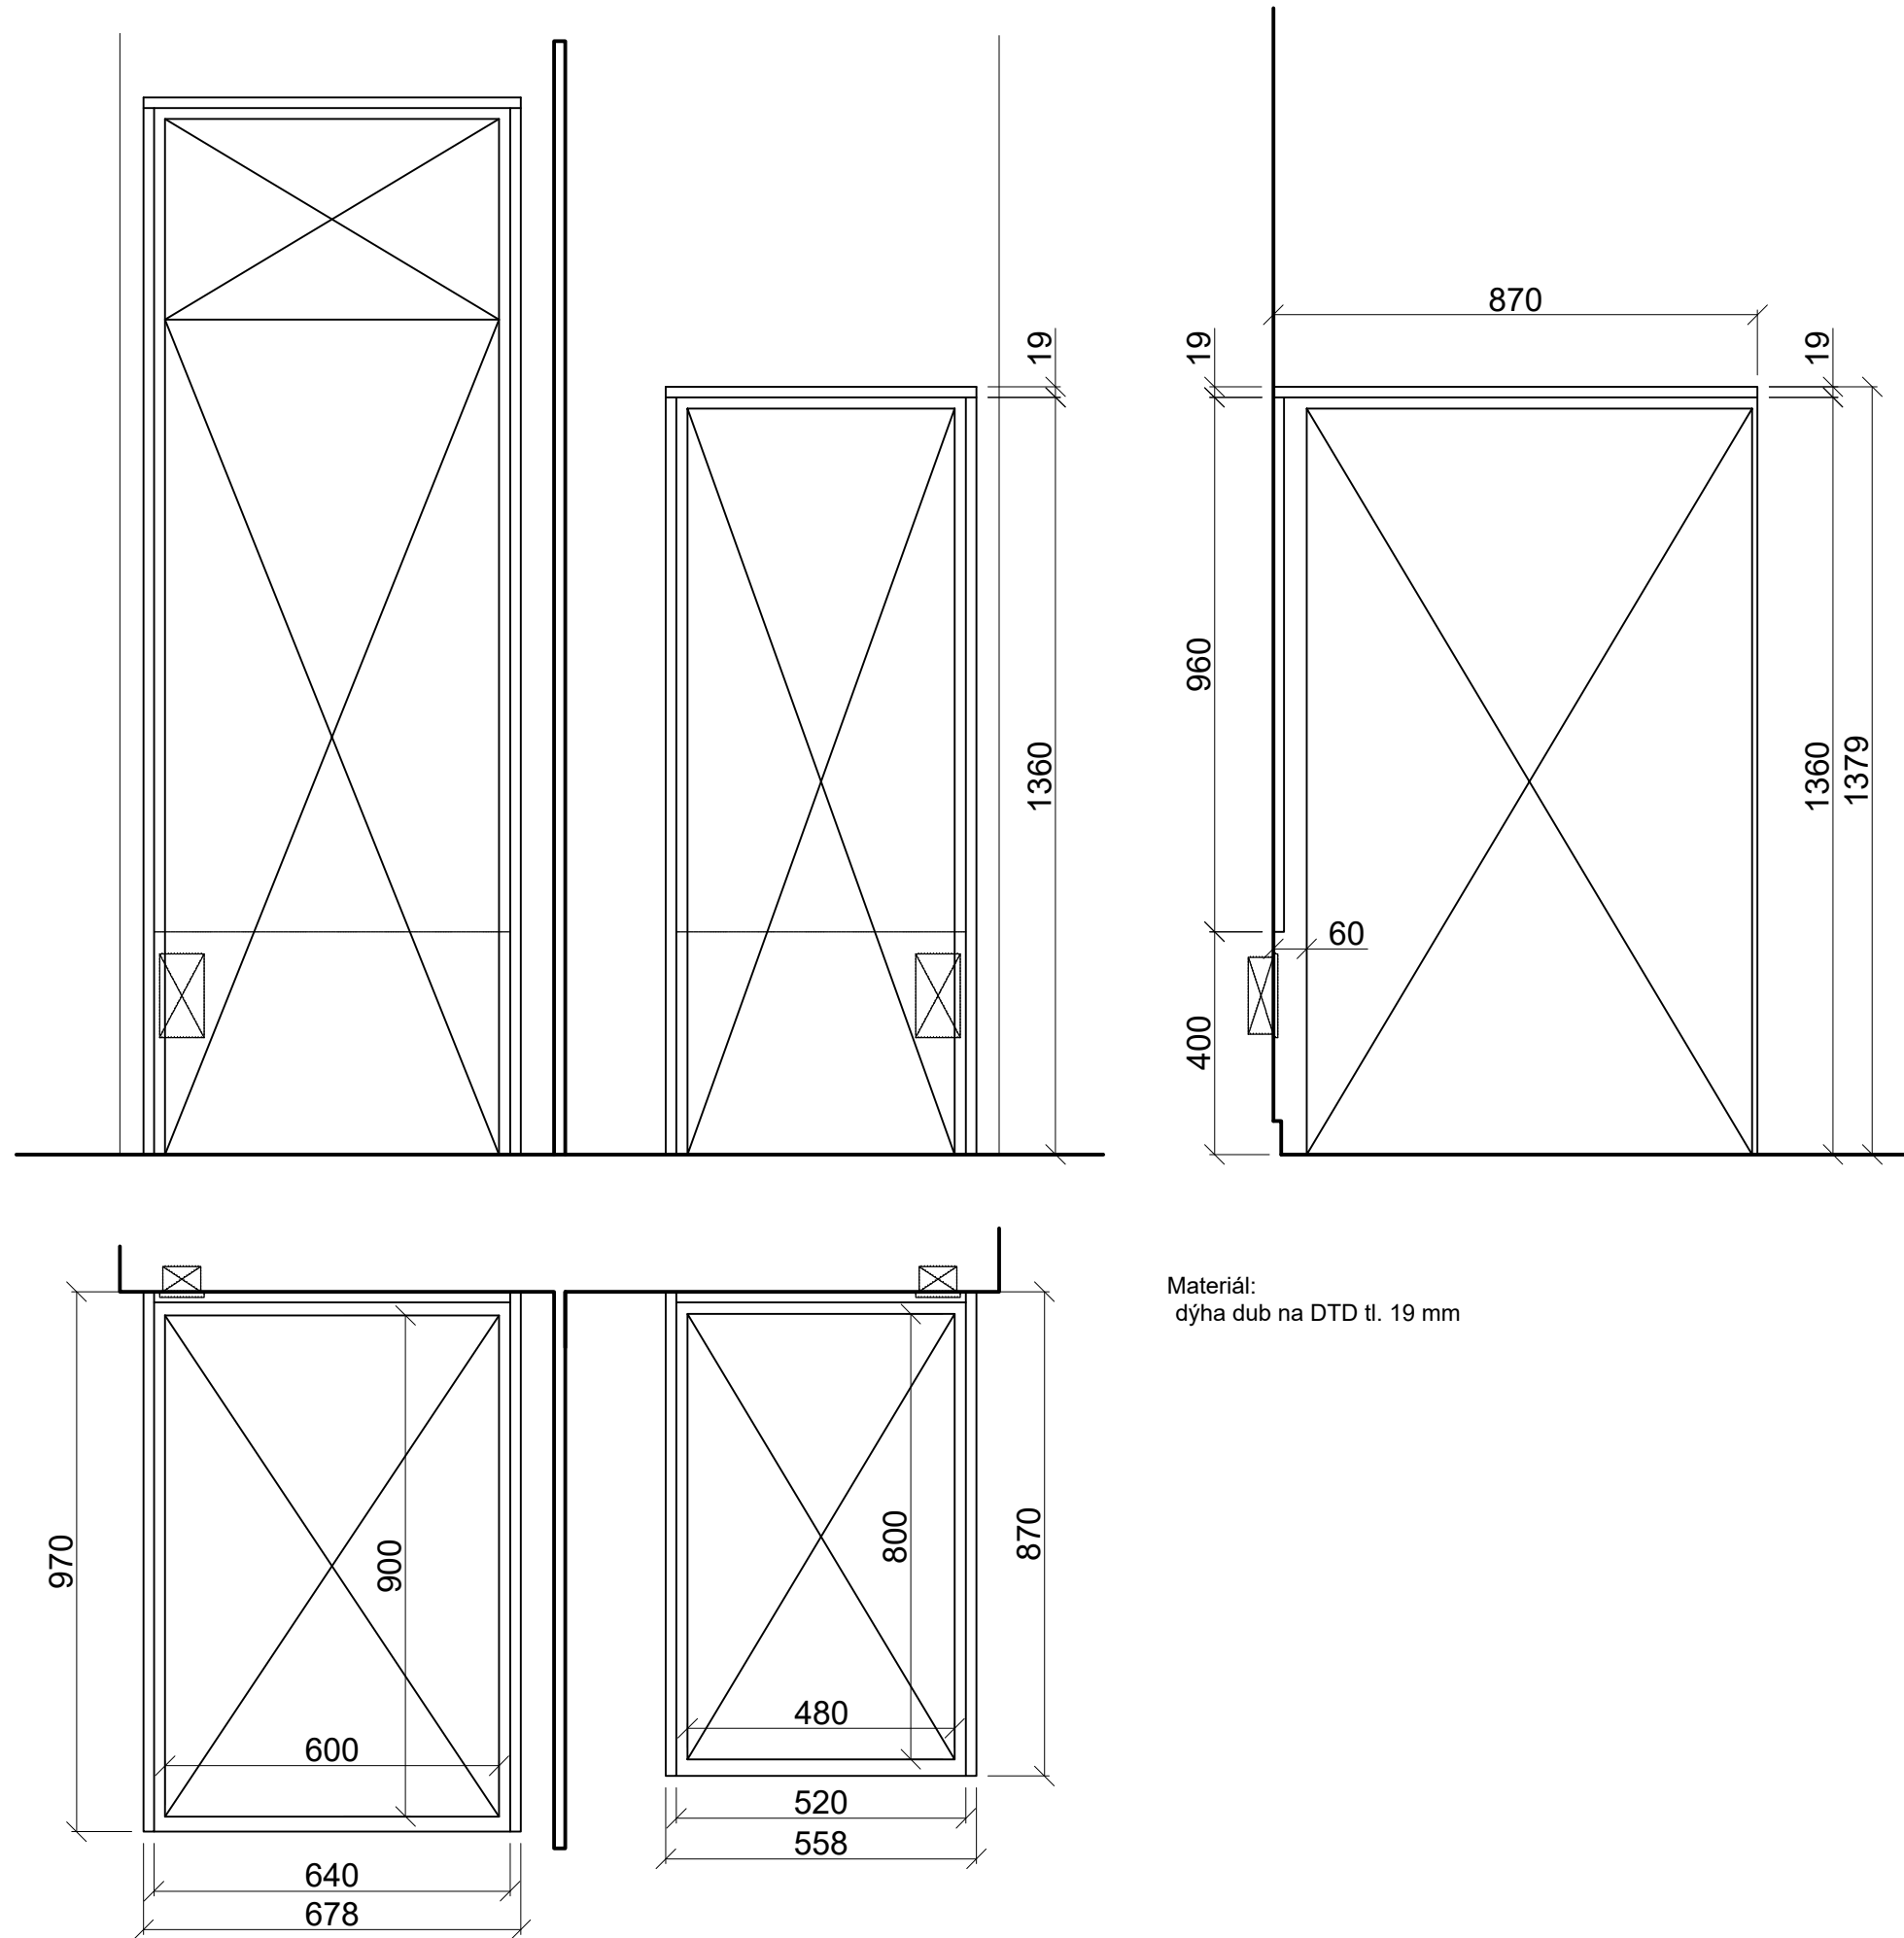

HOLIDAY INN

obložení bankomatů

Materiál:
dýha dub na DTD tl. 19 mm