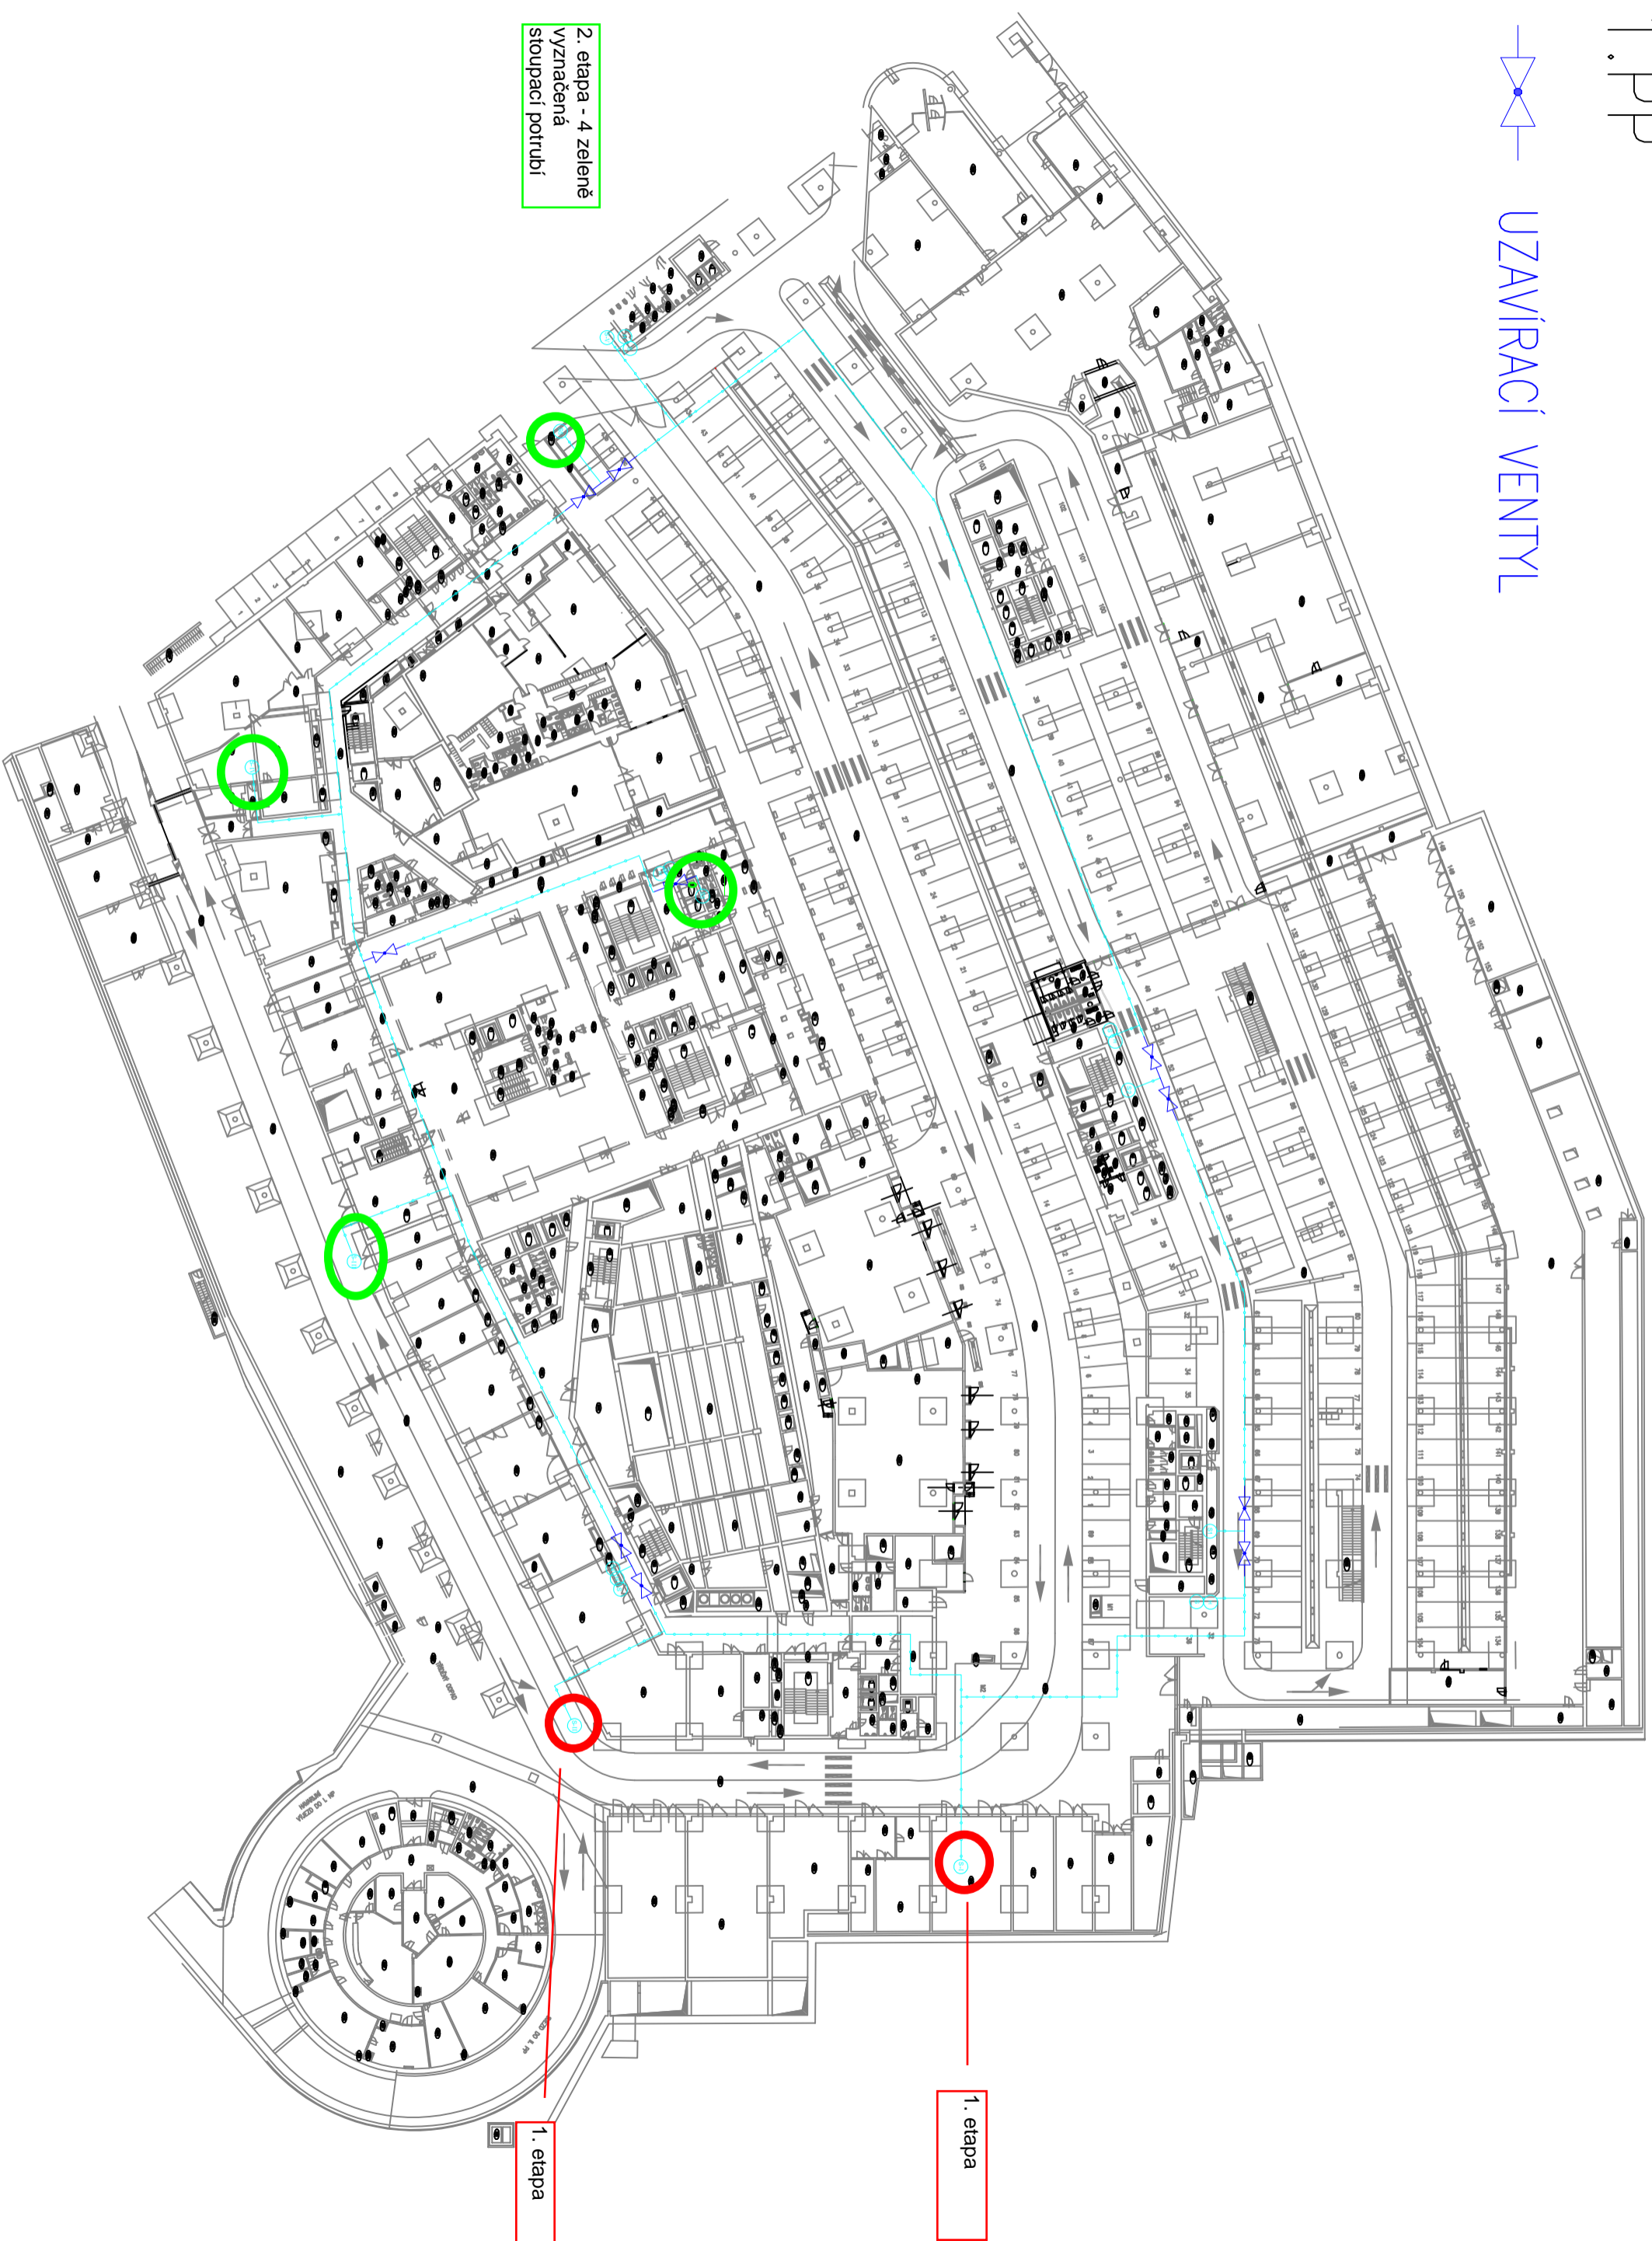

UZAVÍRACÍ VENTYL

2. etapa - 4 zeleně
vyznačená
stoupačací potrubí

1. etapa

1. etapa